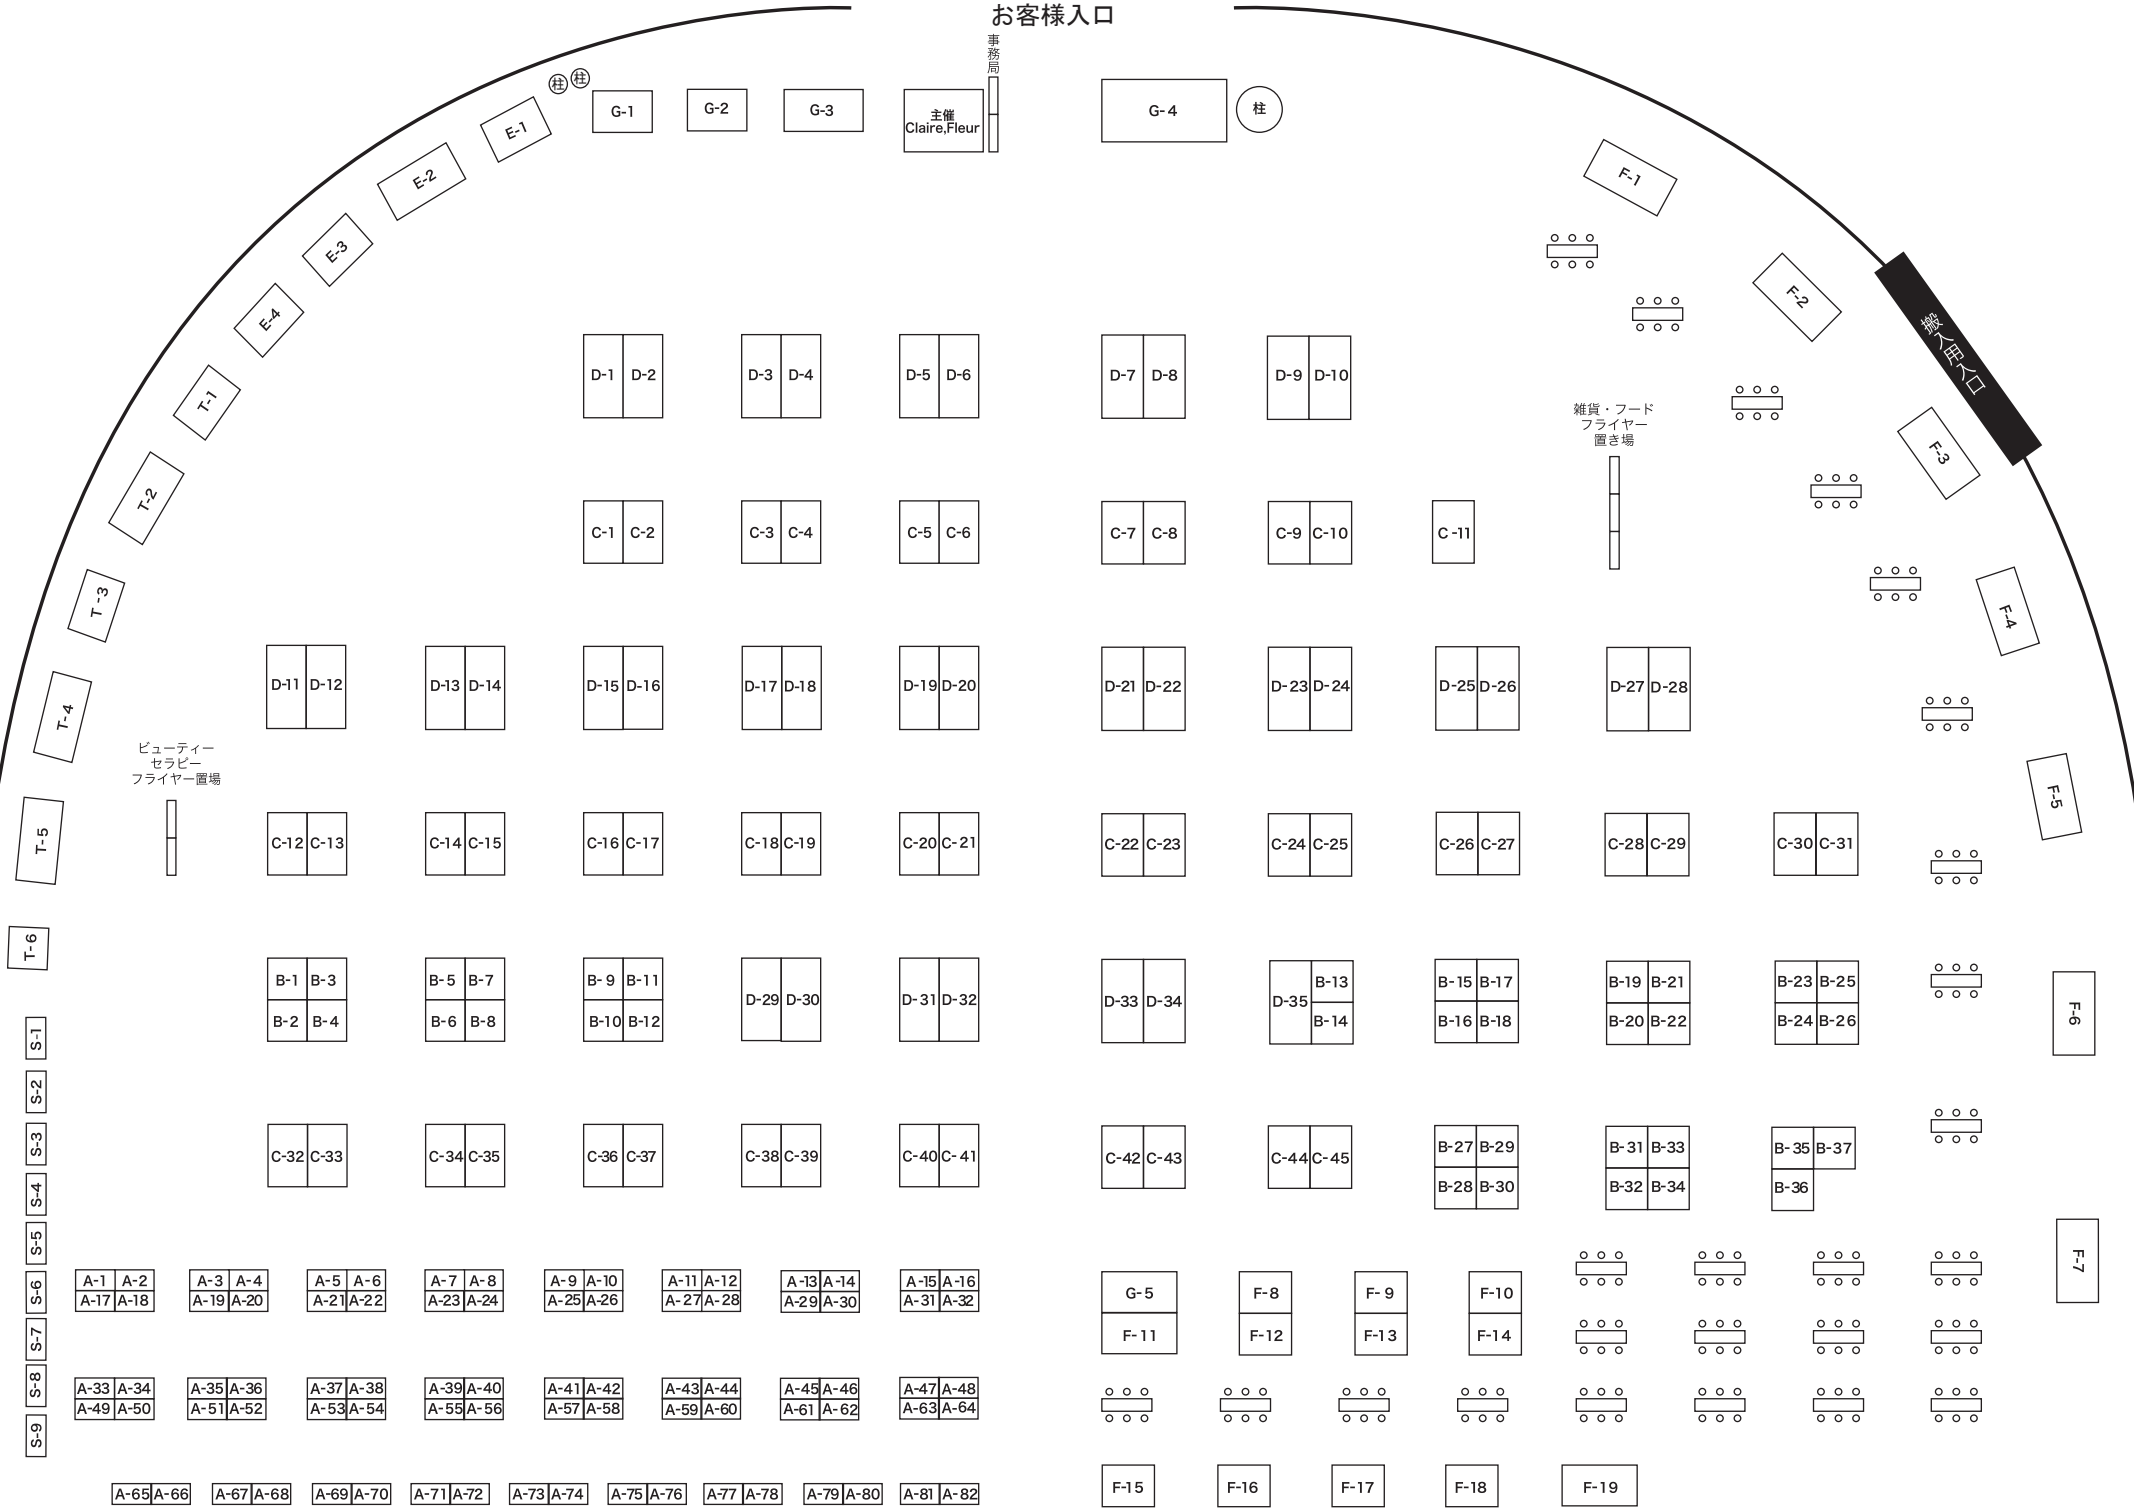

お客様入口

事務局

主催
Claire,Fleur

柱

搬入用入口

搬入用入口

搬入用入口

- A-1 A-2 A-3 A-4 A-5 A-6 A-7 A-8 A-9 A-10 A-11 A-12 A-13 A-14 A-15 A-16 A-17 A-18 A-19 A-20 A-21 A-22 A-23 A-24 A-25 A-26 A-27 A-28 A-29 A-30 A-31 A-32 A-33 A-34 A-35 A-36 A-37 A-38 A-39 A-40 A-41 A-42 A-43 A-44 A-45 A-46 A-47 A-48 A-49 A-50 A-51 A-52 A-53 A-54 A-55 A-56 A-57 A-58 A-59 A-60 A-61 A-62 A-63 A-64 A-65 A-66 A-67 A-68 A-69 A-70 A-71 A-72 A-73 A-74 A-75 A-76 A-77 A-78 A-79 A-80 A-81 A-82

- G-5 G-4 G-1 G-2 G-3 G-4 G-5 F-8 F-9 F-10 F-11 F-12 F-13 F-14 F-15 F-16 F-17 F-18 F-19 F-1 F-2 F-3 F-4 F-5 F-6 F-7

- S-1 S-2 S-3 S-4 S-5 S-6 S-7 S-8 S-9

ビューティーセラピーフライヤー置場

雑貨・フードフライヤー置き場