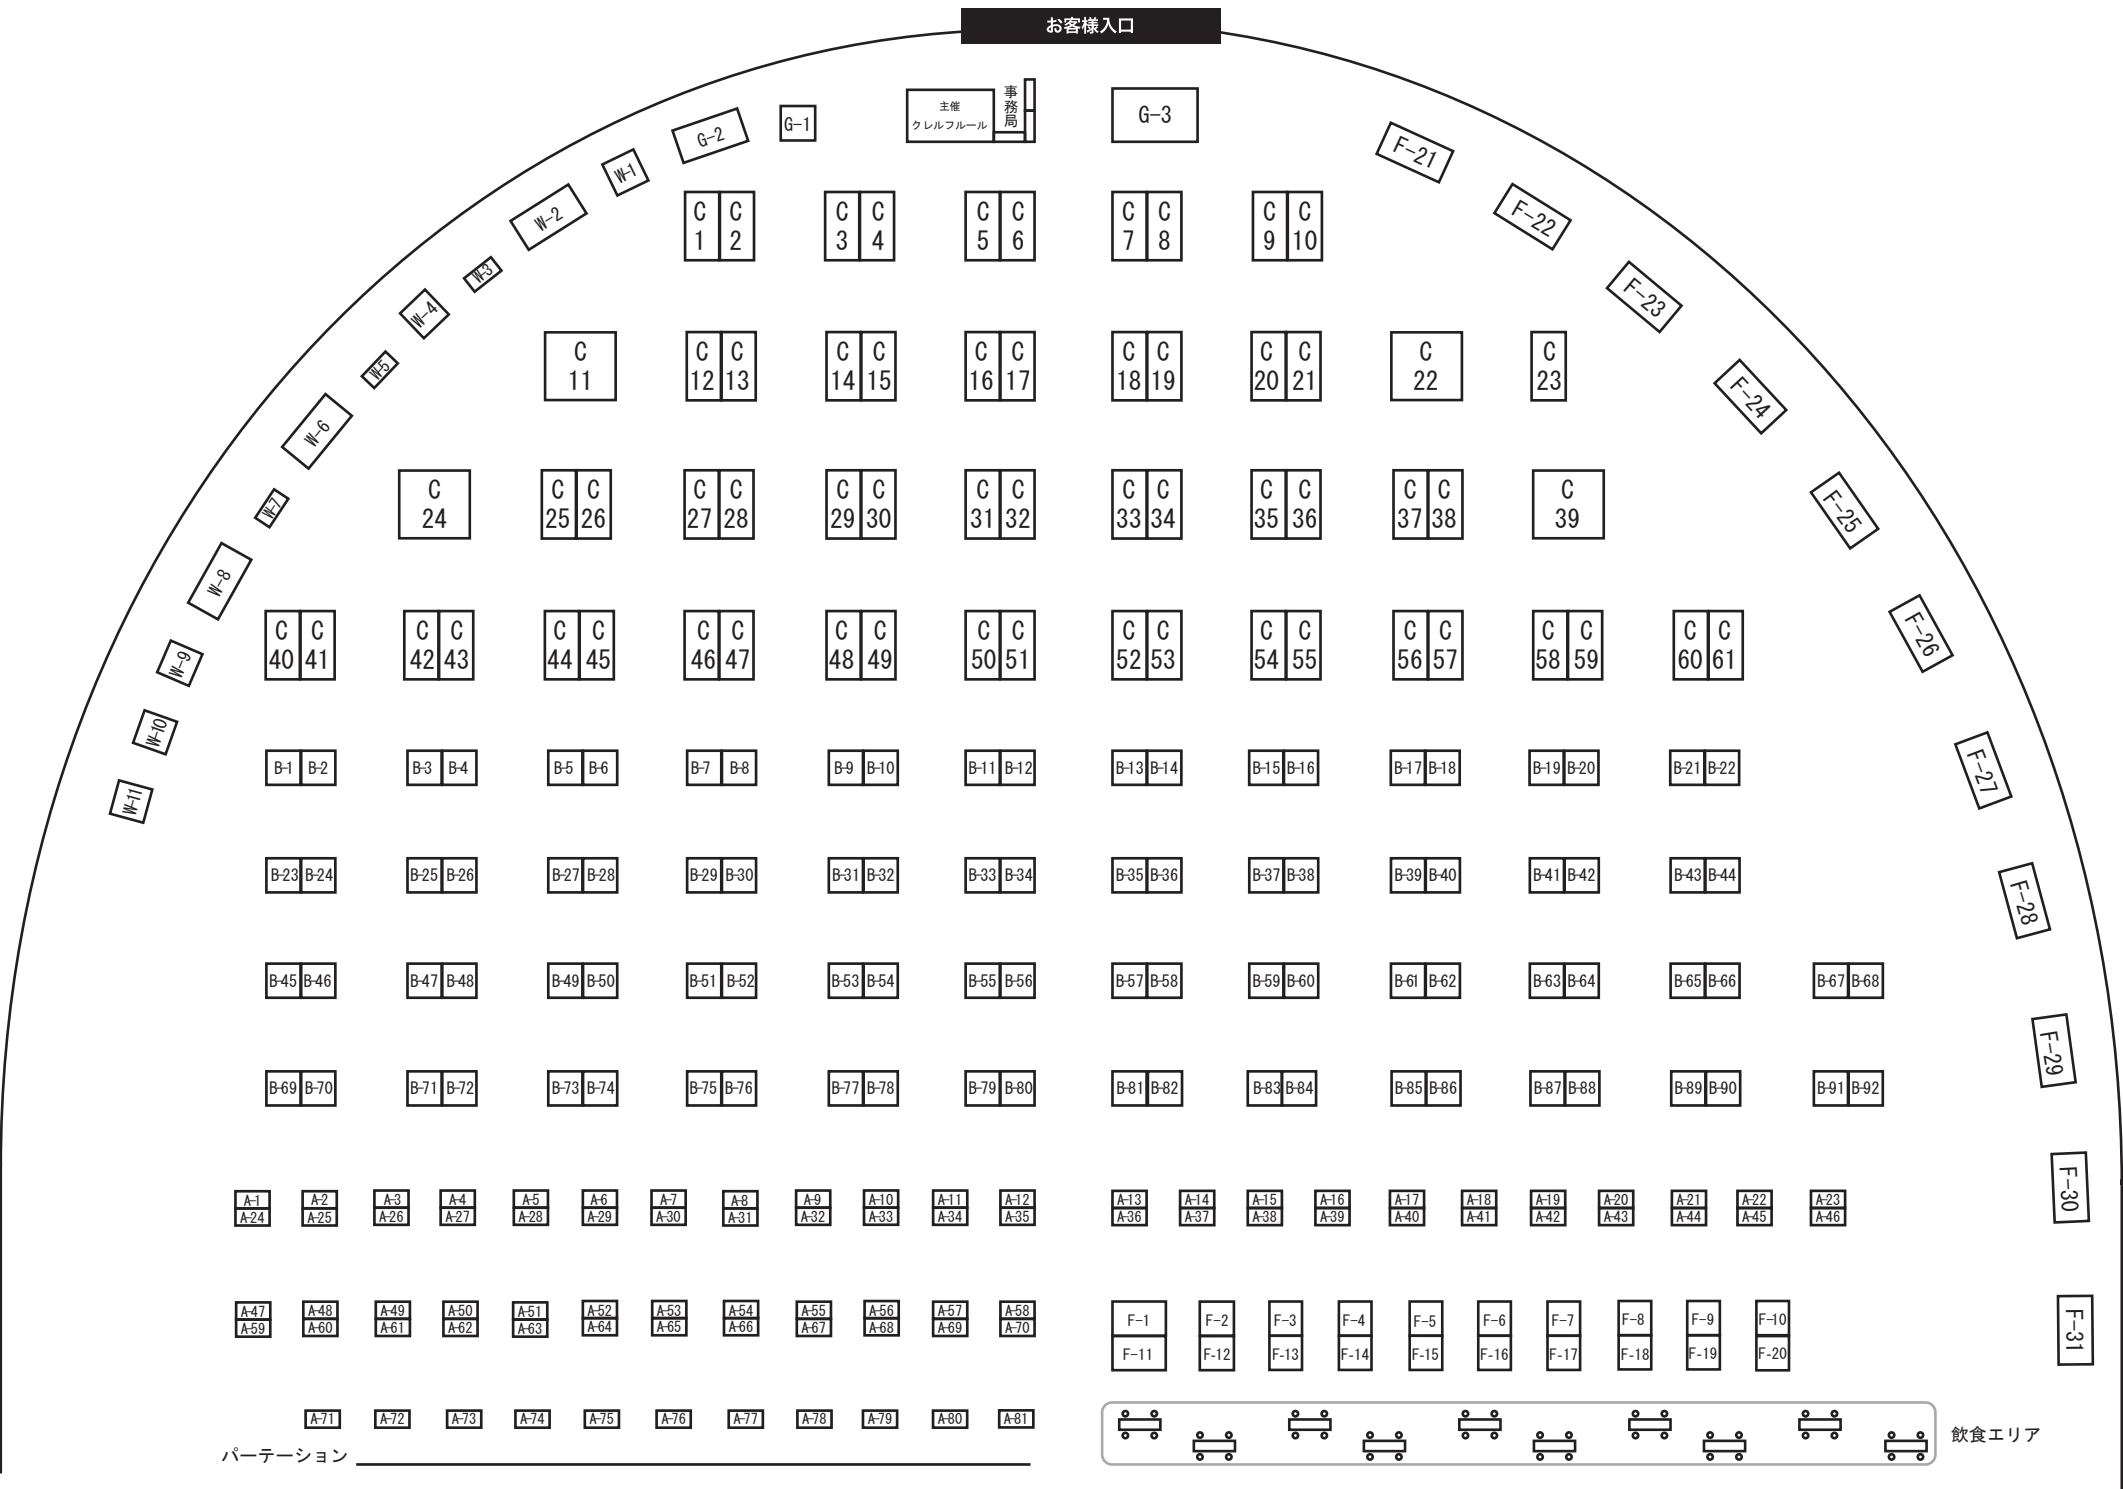

お客様入口

主催
クレルファール
事務局

パーティーション

飲食エリア