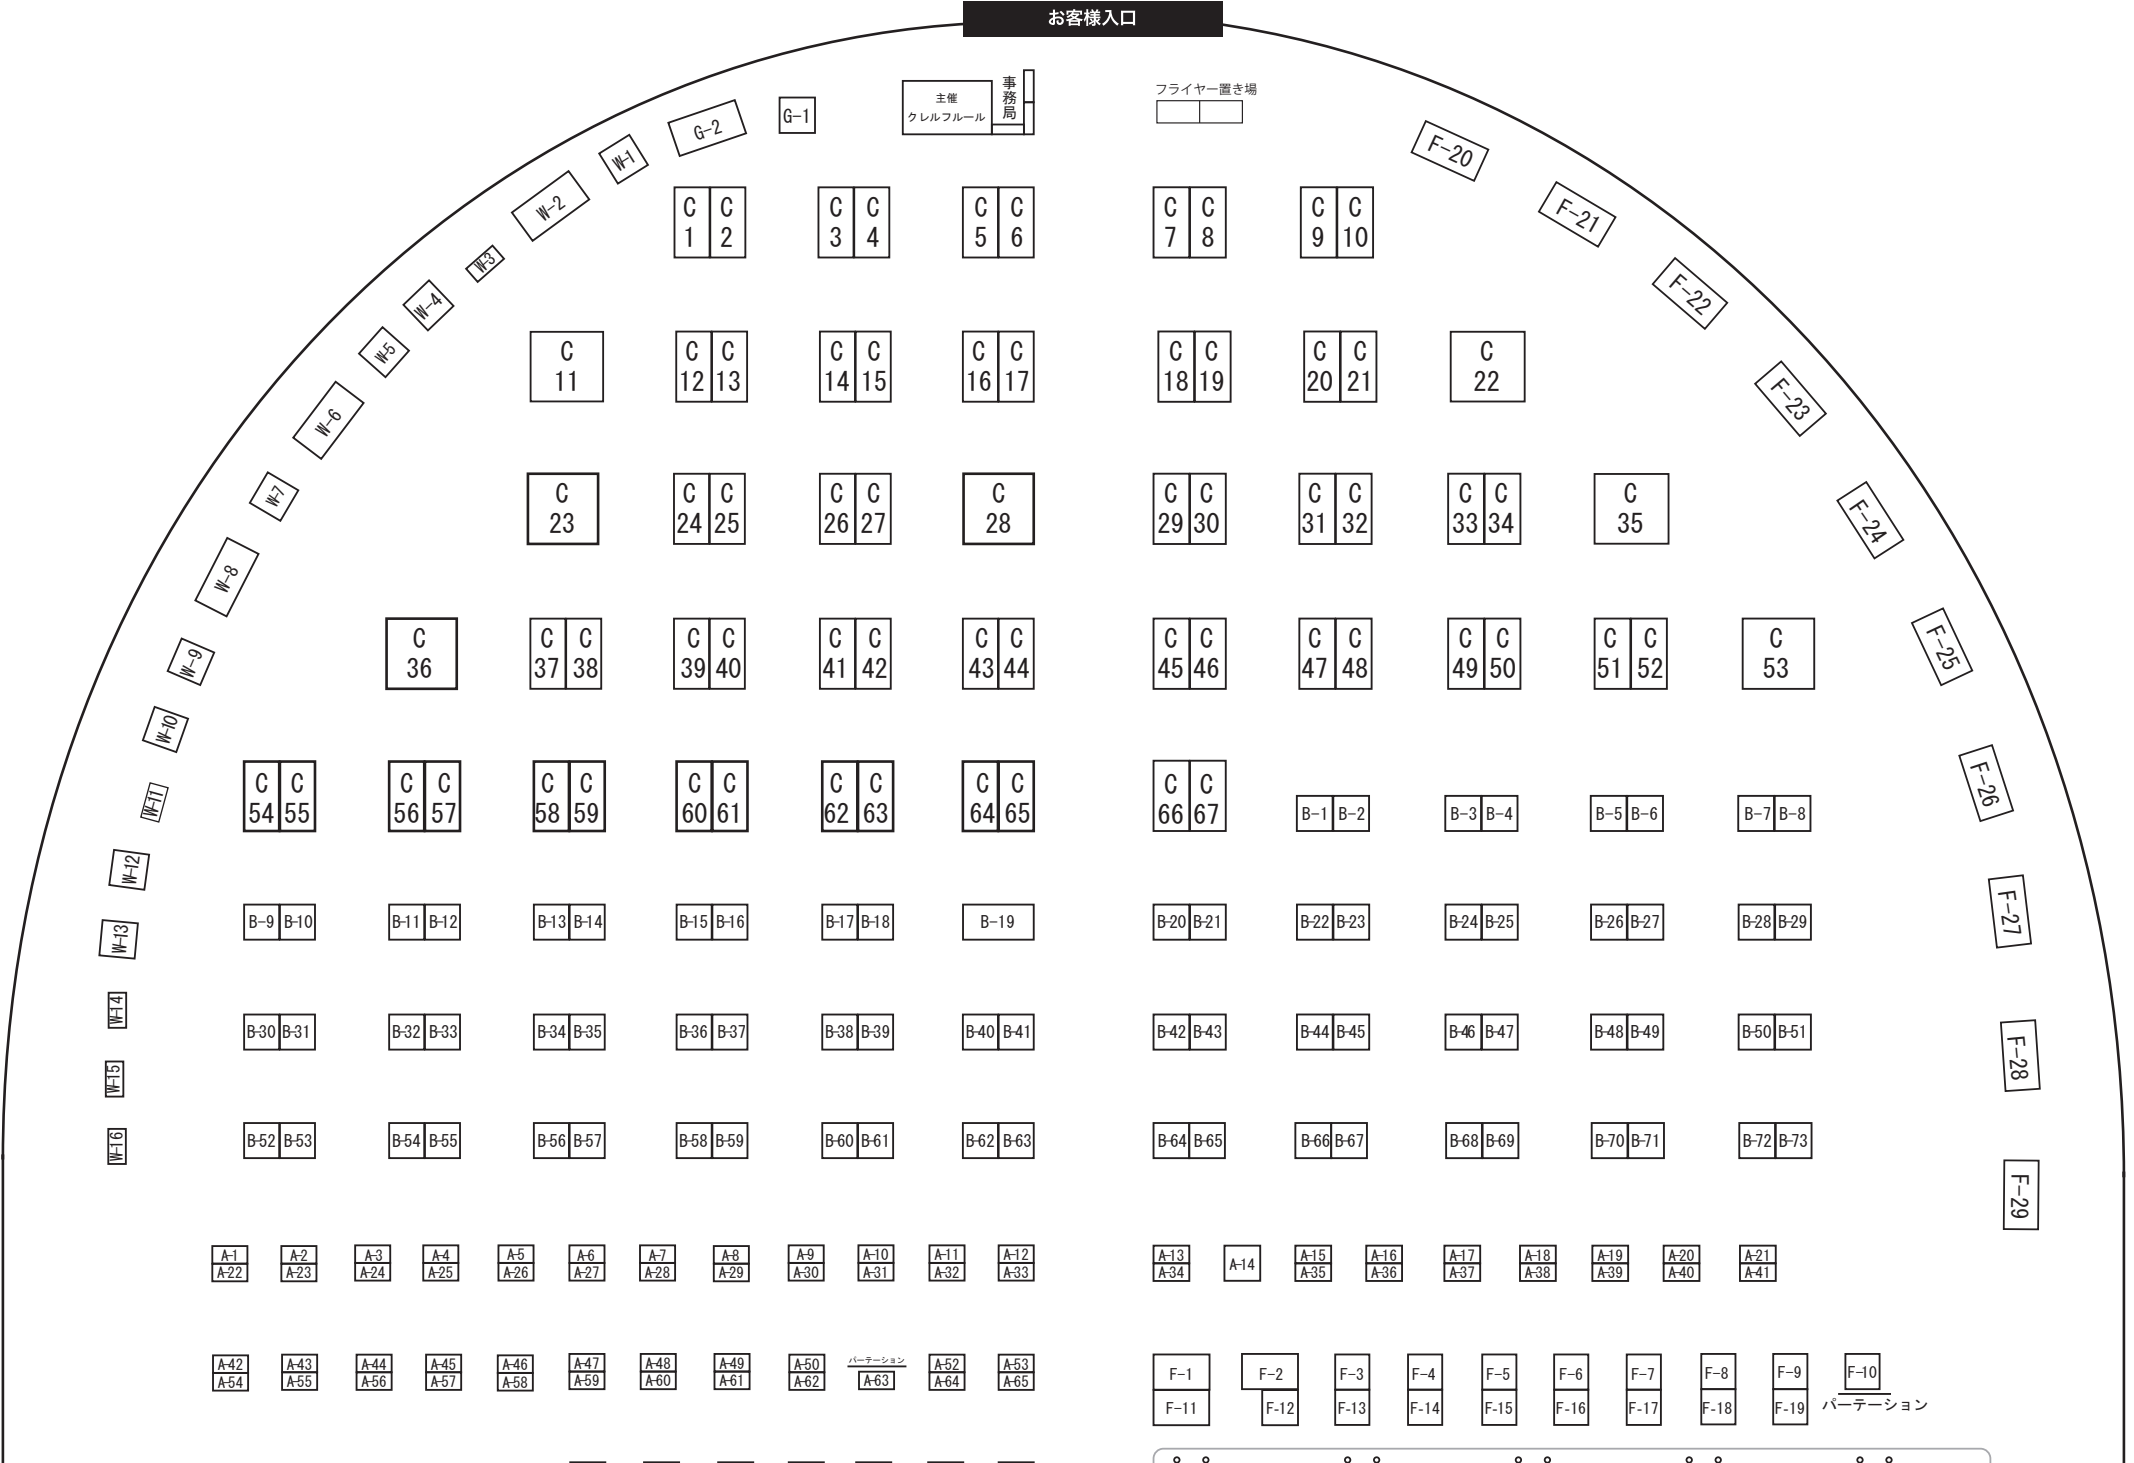

お客様入口

主催  
クレルフルール  
事務局

フライヤー置き場

パーティション

A-66 A-67 A-68 A-69 A-70 A-71 A-72

飲食エリア